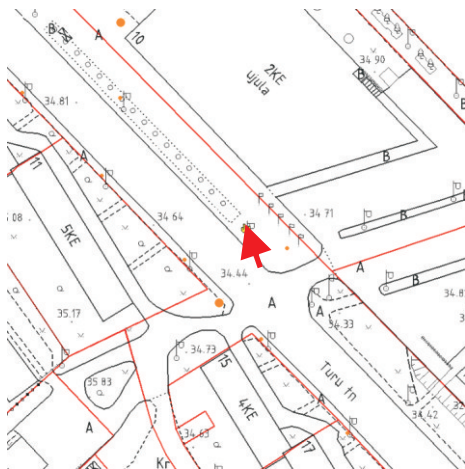

**pos. 4**  
**Vanemuise tn. T7 krundil**  
 Ülikooli tn ja Uueturu tn nurgal

**pos. 5**  
**Vanemuise tn. 4 krundil**  
 Vanemuise tn ja K uni tn nurgal

**pos. 6**  
**Vabaduse pst 1a krundil**  
 turuhoone parklast v jas idul

**pos. 7**  
**Turu t nav T1 krundil**  
 Riia tn 2 k rval

**pos. 8**  
**Riia t nav 6 krundil**  
 Riia tn ja Kalevi tn nurgal

**pos. 9**  
**Riia tänav T1 krundil,**  
 Turu tn 2 juures

**pos. 10**  
**Riia tänav T9 krundil**  
 Riia mnt ja Akadeemia tn nurgal

**pos. 11**  
**Turu tänav T1 krundil**  
 Turu tn ja Soola tn nurgal

**pos. 12**  
**Soola tänav T3 krundil**  
 enne Turu silda

**pos. 13**  
**Turu tänav T1 krundil**  
 Turu tn 6 (McDonalds) juures

**pos. 14**  
**Turu tänav T1 krundil**  
 Aura Veekeskuse kõrval

**pos. 18**  
**Turu tänav T1 krundil**  
 Turu 11 juures

**pos. 19**  
**Narva mnt 2a krundil**  
 Kaarsillale suunduva kõnnitee ääres

**pos. 20**  
**Narva maantee T1 krundil**  
 kõnniteel enne Võidu silda