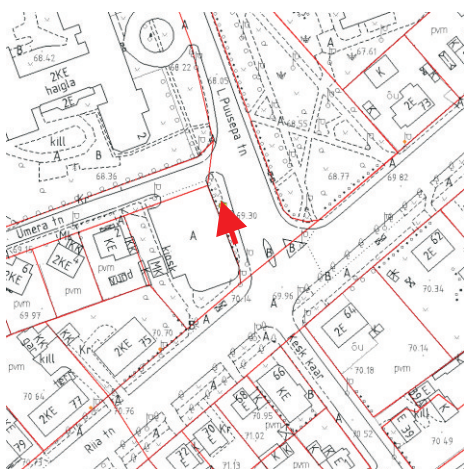

**pos. 4**  
**Vanemuise tn. T7 krundil**  
 Ülikooli tn ja Uueturu tn nurgal

**pos. 5**  
**Vanemuise tn. 4 krundil**  
 Vanemuise tn ja K uni tn nurgal

**pos. 6**  
**Vabaduse pst 1a krundil**  
 turuhoone parklast v jas idul

pos. 24  
Puiestee tänav T43 krundil  
Puiestee tn ja Narva mnt nurgal

**pos. 25** perspektiivne reklaamikandja asukoht  
**Turu tn T21** krundil, Keskladlamaja piirkonnas.  
*Asukoht täpsustub paigaldusdokumentatsiooni vormistamisel.*

**pos. 26**  
**Näituse T33** krundil  
 Näituse tn 36 vastas üle tee

**pos. 27**  
**Ludvig Puusepa T1** krundil  
 Ümera tn 2a kõrval

**pos. 28**  
**Riia tn T167** krundil  
 Riia tn 175 krundi lõunapoolse nurga juures