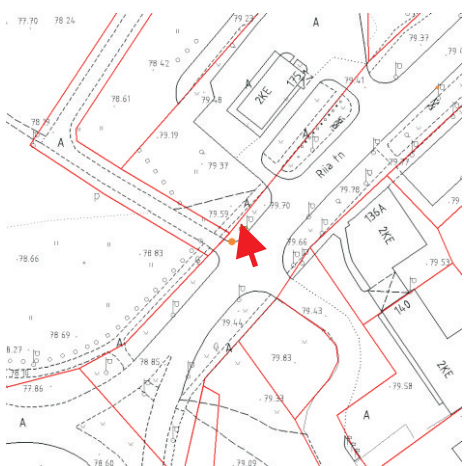

pos. 28
Riia tn T167 krundil
Riia tn 175 krundi lõunapoolse nurga juures