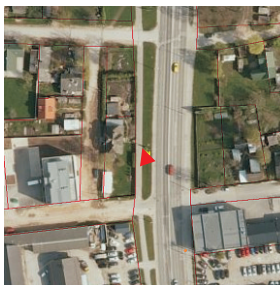

**pos. 4**  
**Vanemuise tn. T7 krundil**  
 Ülikooli tn ja Uueturu tn nurgal

**pos. 5**  
**Vanemuise tn. 4 krundil**  
 Vanemuise tn ja K uni tn nurgal

**pos. 6**  
**Vabaduse pst 1a krundil**  
 turuhoone parklast v jas idul

**pos. 18**  
**Turu tänav T1 krundil**  
 Turu 11 juures

**pos. 19**  
**Narva mnt 2a krundil**  
 Kaarsillale suunduva kõnnitee ääres

**pos. 20**  
**Narva maantee T1 krundil**  
 kõnniteel enne Võidu silda

kesklinna ala

pos. 21  
Vene tn T3 krundil  
Narva mnt ja Vene tn ringristmikul

kesklinna väline ala

pos. 22  
Turu tn T31 krundil  
Vase tn 2 kõrval

VITRIINID

pos. 23  
Turu tänav T25 krundil  
Turu tn 22 kõrval

pos. 24  
Puiestee tänav T43 krundil  
Puiestee tn ja Narva mnt nurgal

**pos. 25** perspektiivne reklaamikandja asukoht  
**Turu tn T21** krundil, Keskladlamaja piirkonnas.  
*Asukoht täpsustub paigaldusdokumentatsiooni vormistamisel.*