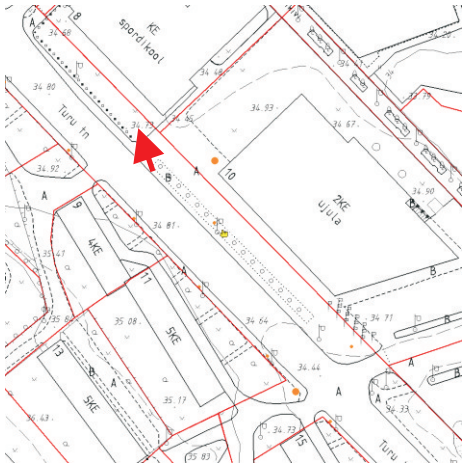

**pos. 29**  
**Viljandi maantee T31 krundil**  
 Viljandi mnt 45 ja 47 kruntide vastas üle tee

**pos. 30**  
**Võru tn T163 krundil**  
 Võru tn 163a kõrval

**pos. 31**  
**Mõisavahe tn T53 krundil**  
 Kalda tee ja Mõisavahe tn nurgal

kesklinna ala

pos. 32  
Turu tänav T1 krundil  
Turu tn ja Kaluri tn ristmikul

5x4,5m infokandja

pos. 33  
Turu tänav T1 krundil  
Turu tn 8 Spordihoone kõrval

kesklinna väline ala

pos. 34  
Turu tn T31 krundil  
Purde tn 15 kõrval