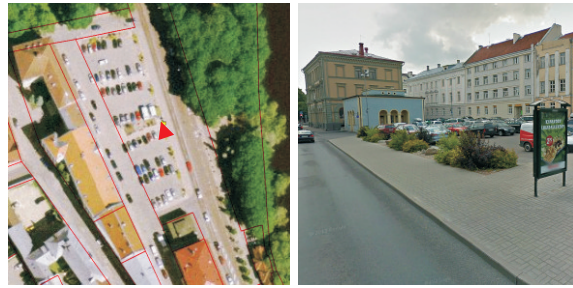

**pos. 1**  
**Vabaduse puiestee T1krundil**  
 Vabaduse pst 2 juures

**pos. 2**  
**Vabaduse puiestee T3 krundil**  
 Vabaduse pst 6 parkla kõrval

**pos. 3**  
**Lai tn 43 krundil**  
 Laia tn ja Vabaduse pst ristmikul

**pos. 4**  
**Vanemuise tn. T7 krundil**  
 Ülikooli tn ja Uueturu tn nurgal

**pos. 5**  
**Vanemuise tn. 4 krundil**  
 Vanemuise tn ja K uni tn nurgal

**pos. 6**  
**Vabaduse pst 1a krundil**  
 turuhoone parklast v jas idul

**pos. 7**  
**Turu t nav T1 krundil**  
 Riia tn 2 k rval

**pos. 8**  
**Riia t nav 6 krundil**  
 Riia tn ja Kalevi tn nurgal

**pos. 9**  
**Riia tänav T1 krundil,**  
 Turu tn 2 juures

**pos. 10**  
**Riia tänav T9 krundil**  
 Riia mnt ja Akadeemia tn nurgal

pos. 24  
Puiestee tänav T43 krundil  
Puiestee tn ja Narva mnt nurgal

**pos. 25** perspektiivne reklaamikandja asukoht  
**Turu tn T21** krundil, Keskladlamaja piirkonnas.  
*Asukoht täpsustub paigaldusdokumentatsiooni vormistamisel.*