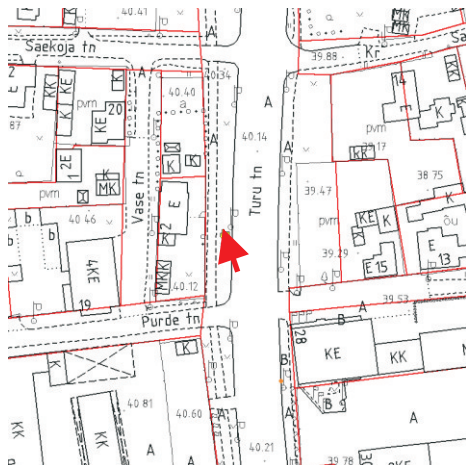

**pos. 18**  
**Turu tänav T1 krundil**  
 Turu 11 juures

**pos. 19**  
**Narva mnt 2a krundil**  
 Kaarsillale suunduva kõnnitee ääres

**pos. 20**  
**Narva maantee T1 krundil**  
 kõnniteel enne Võidu silda

kesklinna ala

pos. 21  
Vene tn T3 krundil  
Narva mnt ja Vene tn ringristmikul

kesklinna väline ala

pos. 22  
Turu tn T31 krundil  
Vase tn 2 kõrval

VITRIINID

pos. 23  
Turu tänav T25 krundil  
Turu tn 22 kõrval