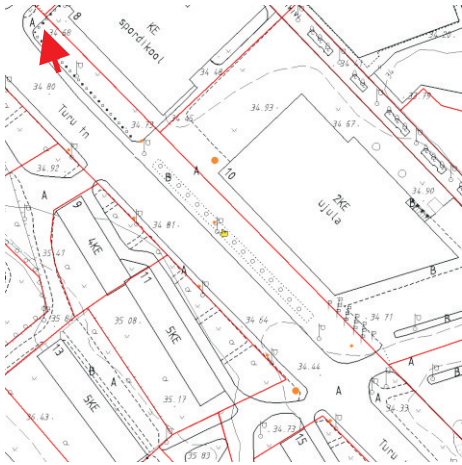

**pos. 29**  
**Viljandi maantee T31 krundil**  
 Viljandi mnt 45 ja 47 kruntide vastas üle tee

**pos. 30**  
**Võru tn T163 krundil**  
 Võru tn 163a kõrval

**pos. 31**  
**Mõisavahe tn T53 krundil**  
 Kalda tee ja Mõisavahe tn nurgal

kesklinna ala

pos. 32  
Turu tänav T1 krundil  
Turu tn ja Kaluri tn ristmikul

5x4,5m infokandja

pos. 33  
Turu tänav T1 krundil  
Turu tn 8 Spordihoone kõrval

kesklinna väline ala

pos. 34  
Turu tn T31 krundil  
Purde tn 15 kõrval