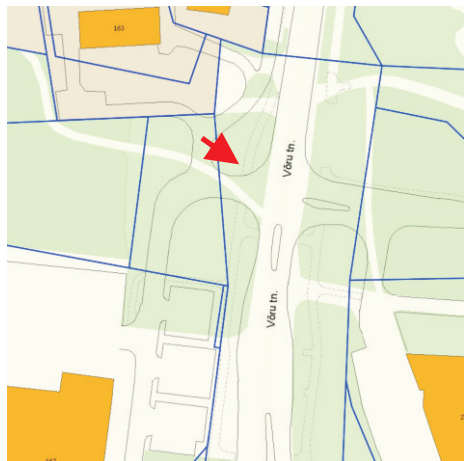

pos. 24  
Puiestee tänav T43 krundil  
Puiestee tn ja Narva mnt nurgal

**pos. 25** perspektiivne reklaamikandja asukoht  
**Turu tn T21** krundil, Keskladlamaja piirkonnas.  
*Asukoht täpsustub paigaldusdokumentatsiooni vormistamisel.*

**pos. 26**  
**Näituse T33** krundil  
 Näituse tn 36 vastas üle tee

**pos. 27**  
**Ludvig Puusepa T1** krundil  
 Ümera tn 2a kõrval

**pos. 28**  
**Riia tn T167** krundil  
 Riia tn 175 krundi lõunapoolse nurga juures

**pos. 29**  
**Viljandi maantee T31 krundil**  
 Viljandi mnt 45 ja 47 kruntide vastas üle tee

**pos. 30**  
**Võru tn T163 krundil**  
 Võru tn 163a kõrval

**pos. 31**  
**Mõisavahe tn T53 krundil**  
 Kalda tee ja Mõisavahe tn nurgal

kesklinna ala

pos. 32  
Turu tänav T1 krundil  
Turu tn ja Kaluri tn ristmikul

5x4,5m infokandja

pos. 33  
Turu tänav T1 krundil  
Turu tn 8 Spordihoone kõrval

kesklinna väline ala

pos. 34  
Turu tn T31 krundil  
Purde tn 15 kõrval