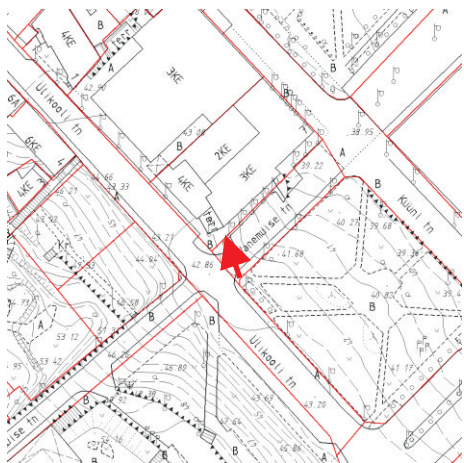

**pos. 1**  
**Vabaduse puiestee T1krundil**  
 Vabaduse pst 2 juures

**pos. 2**  
**Vabaduse puiestee T3 krundil**  
 Vabaduse pst 6 parkla kõrval

**pos. 3**  
**Lai tn 43 krundil**  
 Laia tn ja Vabaduse pst ristmikul

**pos. 4**  
**Vanemuise tn. T7 krundil**  
 Ülikooli tn ja Uueturu tn nurgal

**pos. 5**  
**Vanemuise tn. 4 krundil**  
 Vanemuise tn ja K uni tn nurgal

**pos. 6**  
**Vabaduse pst 1a krundil**  
 turuhoone parklast v jas idul

**pos. 7**  
**Turu t nav T1 krundil**  
 Riia tn 2 k rval

**pos. 8**  
**Riia t nav 6 krundil**  
 Riia tn ja Kalevi tn nurgal

**pos. 9**  
**Riia tänav T1 krundil,**  
 Turu tn 2 juures

**pos. 10**  
**Riia tänav T9 krundil**  
 Riia mnt ja Akadeemia tn nurgal

pos. 24  
Puiestee tänav T43 krundil  
Puiestee tn ja Narva mnt nurgal

**pos. 25** perspektiivne reklaamikandja asukoht  
**Turu tn T21** krundil, Keskladlamaja piirkonnas.  
*Asukoht täpsustub paigaldusdokumentatsiooni vormistamisel.*